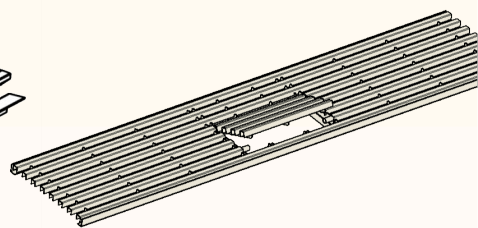

Ränn Galler

Våra ränn galler specialanpassas efter er ladugård, då varje beställning är unik.

För att kunna ge ett pris behöver vi veta:

- Om det ska vara gummi & vad det önskas för spaltöppning
- Vilken typ av ränna gallret ska monteras i.
- Om rännan är kanthängd eller placerad på en avsats.
- Mått på rännan och, vid behov, måtten på avsatsen.

Kontakta oss gärna så hjälper vi er med att hitta den bästa lösningen för just er ladugård!

Ränn galler
med avsats

Ränn galler
kant hängt

Ränn galler med R-S Gummi

Ränn galler med lucka

Ränngaller Standard 600-ränna

Sju gummistavar.
Vikt 61 kg.

Sex gummiprofiler.
Vikt 58 kg.

Fem gummiprofiler.
Vikt 55 kg.

Fyra gummiprofiler.
Vikt 52 kg.

Tre gummiprofiler.
Vikt 50 kg.

Två gummiprofiler.
Vikt 47 kg.

En gummiprofil
Vikt 44 kg.