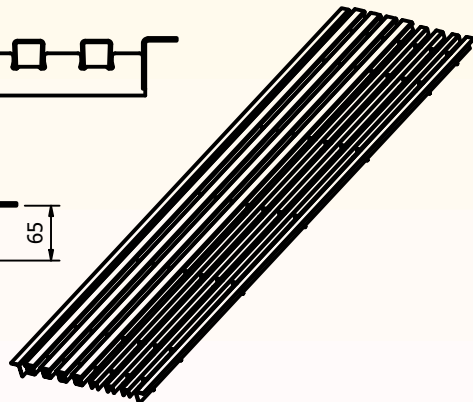

Kontakta oss gärna så hjälper vi er med att hitta den bästa lösningen för just er ladugård!

Ränn galler
med avsats

Ränn galler
kant hängt

Ränn galler med R-S Gummi

Ränn galler med lucka

Ränngaller Standard 600-ränna

Sju gummistavar.
Vikt 61 kg.

Sex gummiprofiler.
Vikt 58 kg.

Fem gummiprofiler.
Vikt 55 kg.

Fyra gummiprofiler.
Vikt 52 kg.

Tre gummiprofiler.
Vikt 50 kg.

Två gummiprofiler.
Vikt 47 kg.

En gummiprofil
Vikt 44 kg.

Enbart stålstavar.
Vikt 41 kg.

Standard Längd på ränngaller är 2500mm
Mått och spalt kan anpassas.