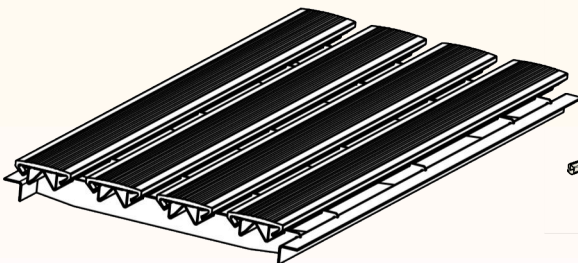

Ränn Galler

Våra ränn galler specialanpassas efter er ladugård, då varje beställning är unik.

För att kunna ge ett pris behöver vi veta:

- Om det ska vara gummi & vad det önskas för spaltöppning
- Vilken typ av ränna gallret ska monteras i.
- Om rännan är kanthängd eller placerad på en avsats.
- Mått på rännan och, vid behov, måtten på avsatsen.

Kontakta oss gärna så hjälper vi er med att hitta den bästa lösningen för just er ladugård!

Ränn galler
med avsats

Ränn galler
kant hängt

Ränn galler med R-S Gummi

Ränn galler med lucka

Ränngaller Standard 600-ränna

Enbart stålstavar.
Vikt 41 kg.

Standard Längd på ränngaller är 2500mm
Mått och spalt kan anpassas.